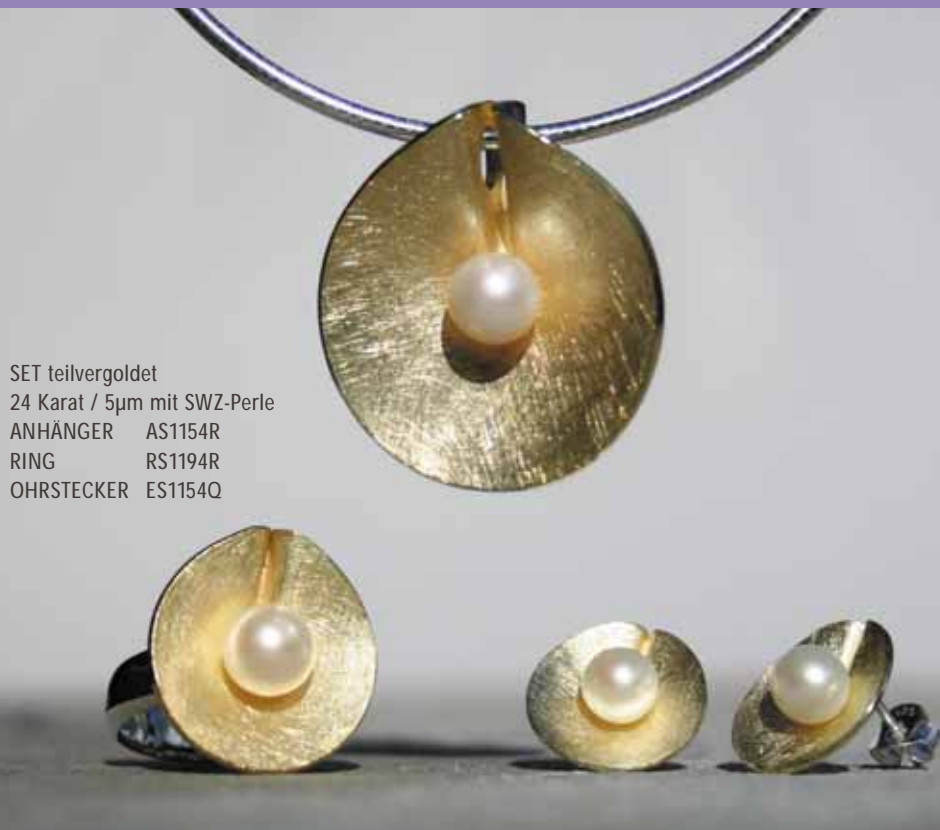

SET mit SWZ-Perle
 Anhänger AS1277P
 Ohrhänger ES1277P
 Ring RS1277P

OHRSTECKER

Amethyst	ES1302Z
Bergkristall	ES1302B
Lemonquarz	ES1302L
Prasiolith	ES1302G
Rauchquarz	ES1302R
Rosenquarz	ES1302Q
Topas	ES1302T

ANHÄNGER

Amethyst	AS1302Z
Bergkristall	AS1302B
Lemonquarz	AS1302L
Prasiolith	AS1302G
Rauchquarz	AS1302R
Rosenquarz	AS1302Q
Topas	AS1302T

RING

Amethyst	RS1302Z
Bergkristall	RS1302B
Lemonquarz	RS1302L
Prasiolith	RS1302G
Rauchquarz	RS1302R
Rosenquarz	RS1302Q
Topas	RS1302T

SET teilvergoldet 24 Karat / 5µm
mit Saphiren und SWZ-Perle
Ohrstecker ES1271Q
Anhänger AS1271Q
Ring RS1271Q

SET Silber (o. Abb.)
mit Saphiren und SWZ-Perle
Ohrstecker ES1271P
Anhänger AS1271P
Ring RS1271P

RING teilvergoldet
24 Karat / 5µm mit Granat
RS1281D

SET teilvergoldet
24 Karat / 5µm mit SWZ-Perle
ANHÄNGER AS1154R
RING RS1194R
OHRSTECKER ES1154Q

SET teilvergoldet
24 Karat / 5µm mit SWZ-Perle
ANHÄNGER AS1192R
OHRHÄNGER ES1192R
RING RS1192R